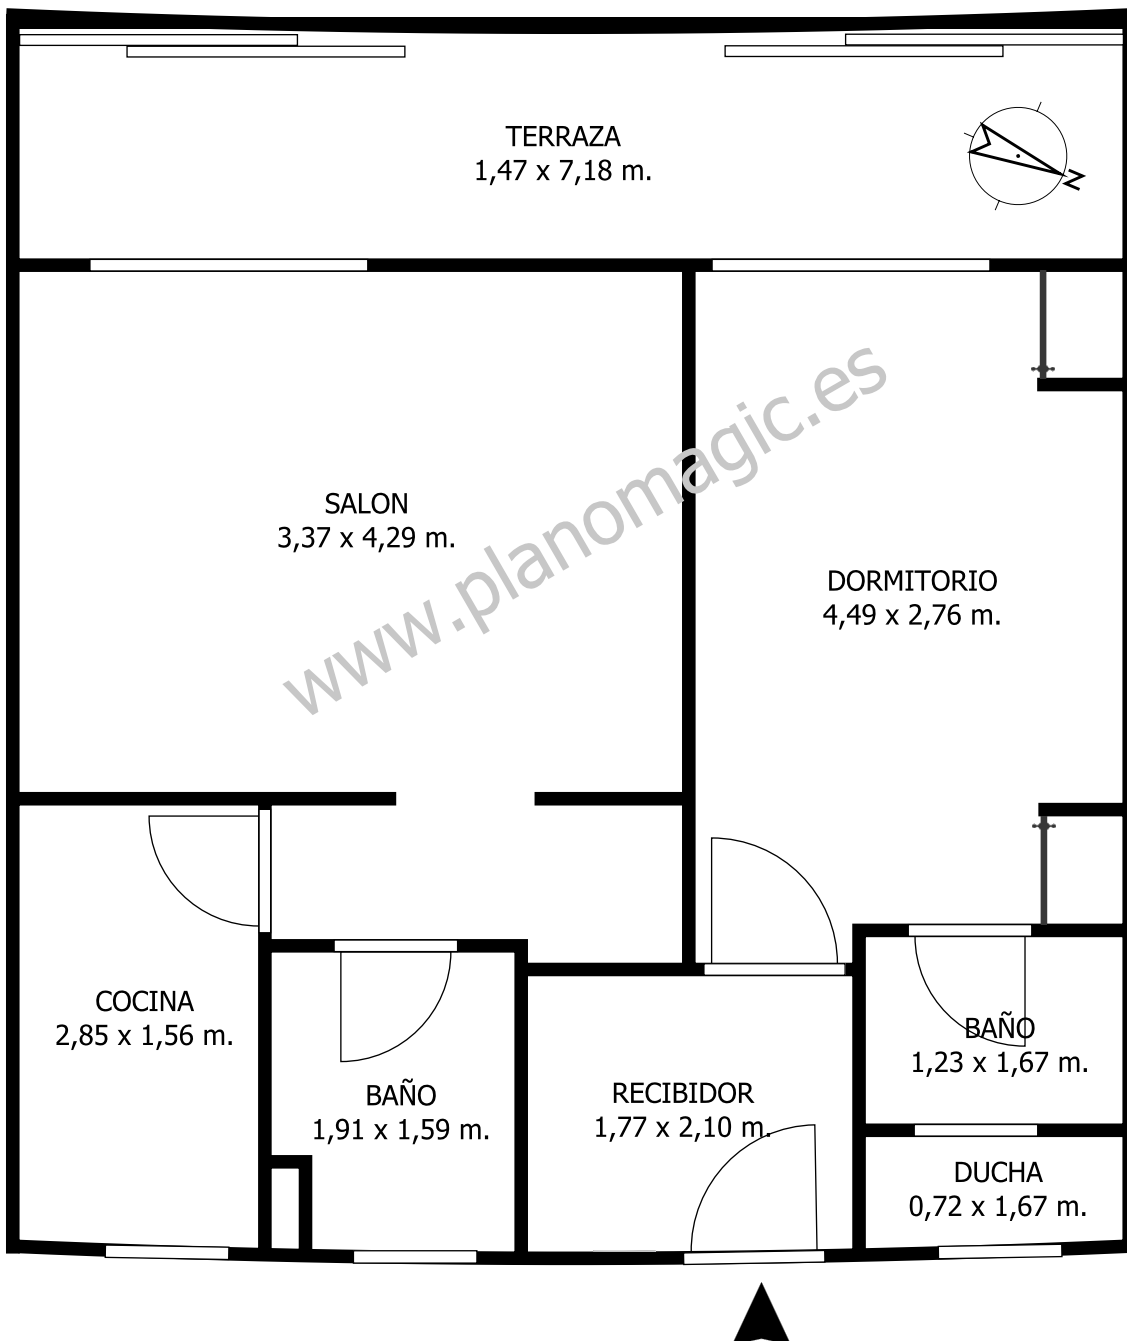

Inmueble ubicado en Avda. Mediterráneo, 51 (18-2) - 03503 Benidorm (Alicante)

Levantamiento de plano comercial realizado por [www.planomagic.es](http://www.planomagic.es).  
Las medidas que aparecen en el plano son aproximadas.  
La finalidad del plano es meramente orientativa.

Este plano ha sido realizado por [www.planomagic.es](http://www.planomagic.es) para mostrar el piso reseñado en la zona superior de este documento.  
Si el plano fuese empleado para mostrar la distribución de un piso distinto al reseñado, escribanos a [planos@planomagic.es](mailto:planos@planomagic.es).